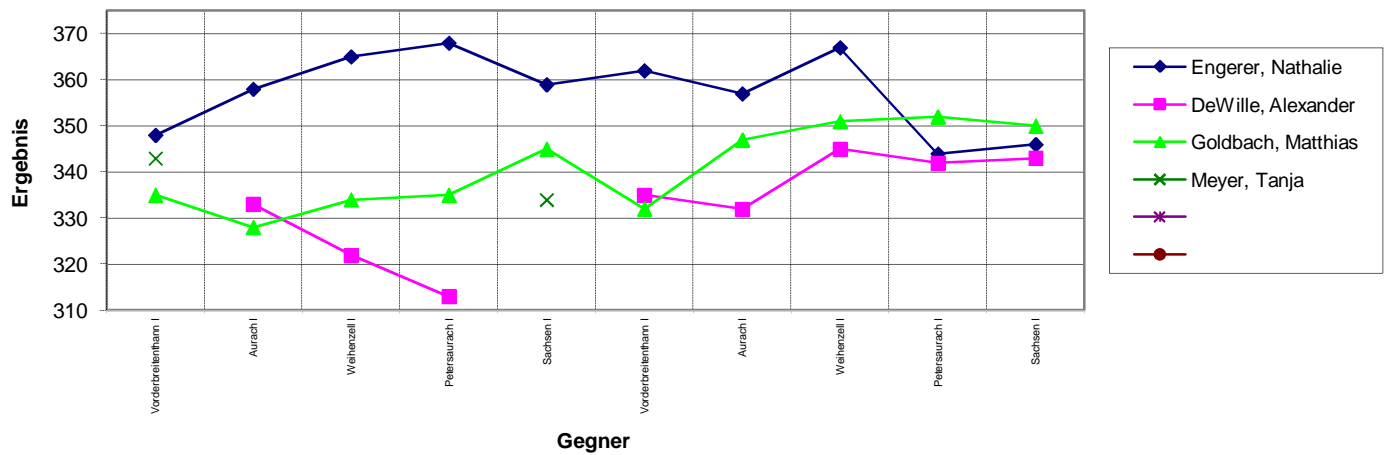

Rundenwettkampf 2011/2012 Jugend Gruppe J 1	Vorderbreitenthann I	Aurach I	Weihenzell I	Petersaurach I	Sachsen I	Vorderbreitenthann I	Aurach I	Weihenzell I	Petersaurach I	Sachsen I	Durchschnitt
<b>RWK-Termin:</b>	16.09.2011	30.09.2011	14.10.2011	28.10.2011	11.11.2011	25.11.2011	14.02.2012	09.03.2012	23.03.2012	27.03.2012	
<b>A=Auswärts L=Lehrberg</b>	A	L	L	A	L	L	A	A	L	A	<b>344,17</b>
Engerer, Nathalie	348	358	365	368	359	362	357	367	344	346	357,40
DeWille, Alexander		333	322	313		335	332	345	342	343	333,13
Goldbach, Matthias	335	328	334	335	345	332	347	351	352	350	340,90
Meyer, Tanja	343				334						338,50
<b>Ergebnis Lehrberg</b>	1026	1019	1021	1016	1038	1029	1036	1063	1038	1039	1032,50
<b>Ergebnis Gegner</b>	0	1096	1052	998	1087	979	1123	1048	1001	1087	1052,33
<b>Differenz</b>	<b>+1026</b>	<b>-77</b>	<b>-31</b>	<b>+18</b>	<b>-49</b>	<b>+50</b>	<b>-87</b>	<b>+15</b>	<b>+37</b>	<b>-48</b>	<b>+171</b>
<b>Punkte gesamt</b>	<b>02:00</b>	<b>02:02</b>	<b>02:04</b>	<b>04:04</b>	<b>04:06</b>	<b>06:06</b>	<b>06:08</b>	<b>08:08</b>	<b>10:08</b>	<b>10:10</b>	

### Ergebnis Lehrberg