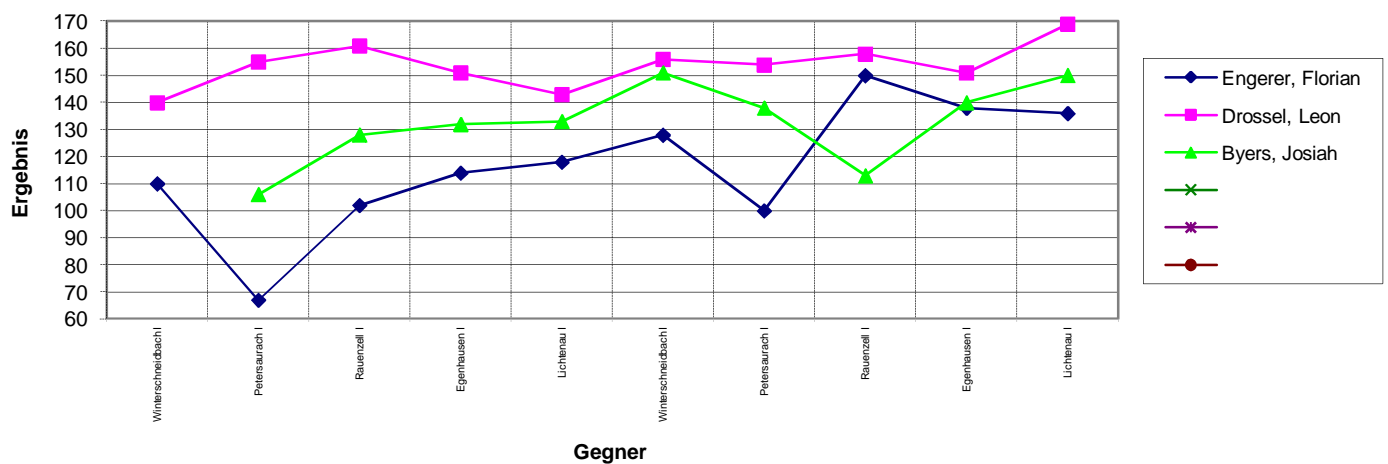

Rundenwettkampf 2011/2012 Schüler 2 Gruppe S 2	Winterschneidbach I	Petersaurach I	Rauenzell I	Egenhausen I	Lichtenau I	Winterschneidbach I	Petersaurach I	Rauenzell I	Egenhausen I	Lichtenau I	Durchschnitt
RWK-Termin:	16.09.2011	30.09.2011	14.10.2011	28.10.2011	11.11.2011	25.11.2011	04.02.2012	14.02.2012	23.03.2012	05.04.2012	
A=Auswärts L=Lehrberg	A	L	A	L	L	L	A	L	A	A	129,73
Engerer, Florian	110	67	102	114	118	128	100	150	138	136	116,30
Drossel, Leon	140	155	161	151	143	156	154	158	151	169	153,80
Byers, Josiah		106	128	132	133	151	138	113	140	150	132,33
											0,00
											0,00
											0,00
Ergebnis Lehrberg	250	328	391	397	394	435	392	421	429	455	389,20
Ergebnis Gegner	362	317	287	385	353	402	441	284	472	406	370,90
Differenz	-112	+11	+104	+12	+41	+33	-49	+137	-43	+49	+183
Punkte gesamt	00:02	02:02	04:02	06:02	08:02	10:02	10:04	12:04	12:06	14:06	

Ergebnis Lehrberg