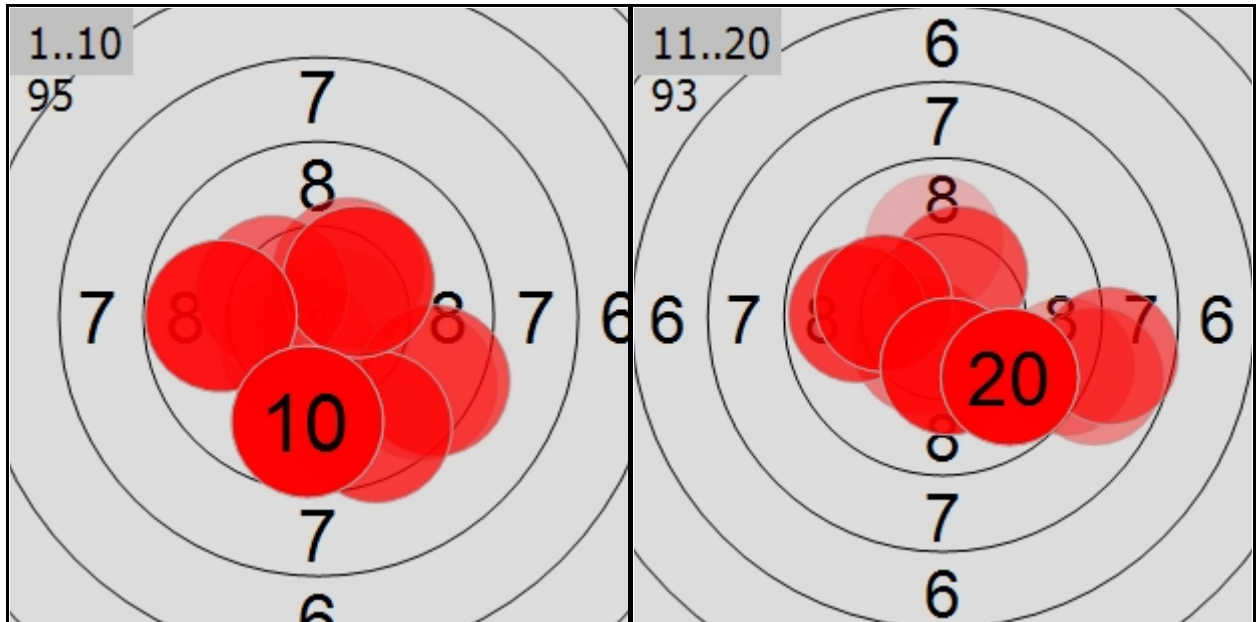

Aufstiegswettkampf 2. Bundesliga/Bayernliga Hochbrück 10m Luftgewehr 2. Bundesliga

OTT Alexandra

HAUB

Veronika BAY

Qualification

759 Points

SAT 11 APR 2026 11:30

| No | Score | No | Score | No | Score | No | Score | No | Score | No | Score | No | Score | No | Score |
|----|-------|----|-------|----|-------|----|-------|----|-------|----|-------|----|-------|----|-------|
| 1 | 10 | 3 | 10 | 5 | 10 | 7 | 9 | 9 | 9 | 11 | 10 | 13 | 8 | 15 | 8 |
| 2 | 9 | 4 | 10 | 6 | 9 | 8 | 10 | 10 | 9 | 12 | 9 | 14 | 10 | 16 | 10 |

| No | Score | No | Score | No | Score | No | Score | No | Score | No | Score | No | Score | No | Score |
|----|-------|----|-------|----|-------|----|-------|----|-------|----|-------|----|-------|----|-------|
| 21 | 9 | 23 | 9 | 25 | 9 | 27 | 9 | 29 | 9 | 31 | 10 | 33 | 10 | 35 | 9 |
| 22 | 10 | 24 | 9 | 26 | 10 | 28 | 10 | 30 | 8 | 32 | 9 | 34 | 10 | 36 | 10 |