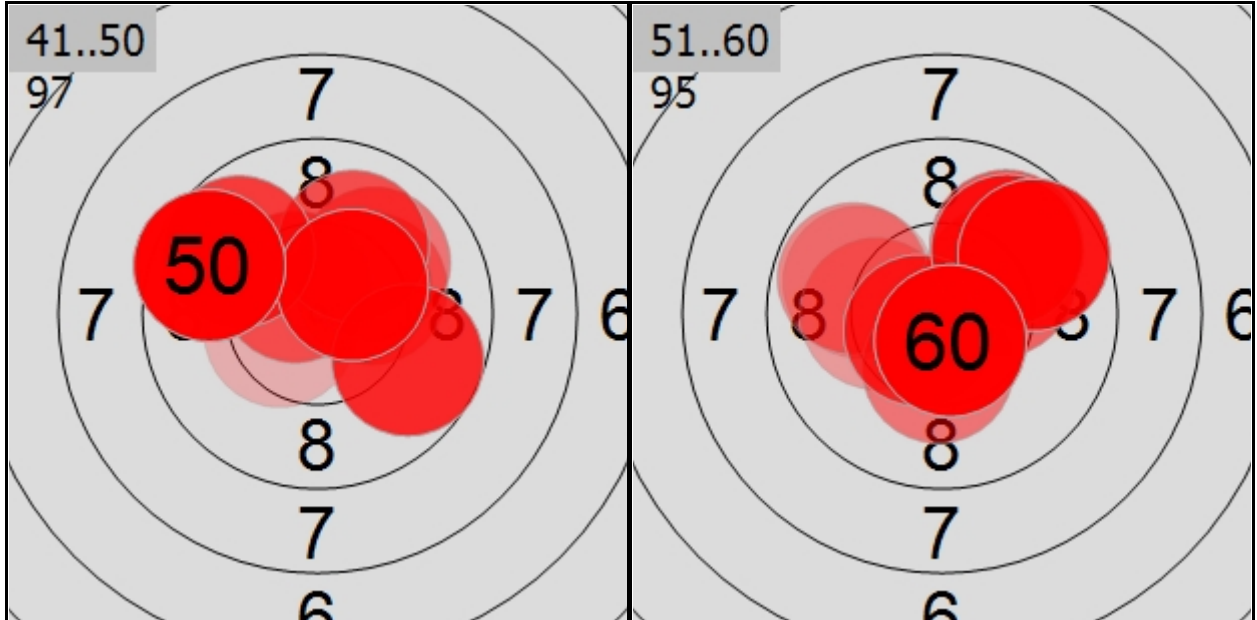

Aufstiegswettkampf 2. Bundesliga/Bayernliga Hochbrück 10m Luftgewehr 2. Bundesliga

OTT Alexandra

HAUB

Veronika BAY

Qualification

759 Points

SAT 11 APR 2026 11:30

| No | Score | No | Score | No | Score | No | Score | No | Score | No | Score | No | Score | No | Score |
|----|-------|----|-------|----|-------|----|-------|----|-------|----|-------|----|-------|----|-------|
| 1 | 10 | 3 | 10 | 5 | 10 | 7 | 9 | 9 | 9 | 11 | 10 | 13 | 8 | 15 | 8 |
| 2 | 9 | 4 | 10 | 6 | 9 | 8 | 10 | 10 | 9 | 12 | 9 | 14 | 10 | 16 | 10 |

| No | Score | No | Score | No | Score | No | Score | No | Score | No | Score | No | Score | No | Score |
|----|-------|----|-------|----|-------|----|-------|----|-------|----|-------|----|-------|----|-------|
| 21 | 9 | 23 | 9 | 25 | 9 | 27 | 9 | 29 | 9 | 31 | 10 | 33 | 10 | 35 | 9 |
| 22 | 10 | 24 | 9 | 26 | 10 | 28 | 10 | 30 | 8 | 32 | 9 | 34 | 10 | 36 | 10 |

Aufstiegswettkampf 2. Bundesliga/Bayernliga Hochbrück 10m Luftgewehr 2. Bundesliga

OTT Alexandra

HAUB

Veronika BAY

| No | Score | No | Score | No | Score | No | Score | No | Score | No | Score | No | Score | No | Score |
|----|-------|----|-------|----|-------|----|-------|----|-------|----|-------|----|-------|----|-------|
| 41 | 10 | 43 | 10 | 45 | 10 | 47 | 9 | 49 | 10 | 51 | 9 | 53 | 9 | 55 | 10 |
| 42 | 10 | 44 | 10 | 46 | 10 | 48 | 9 | 50 | 9 | 52 | 10 | 54 | 10 | 56 | 9 |