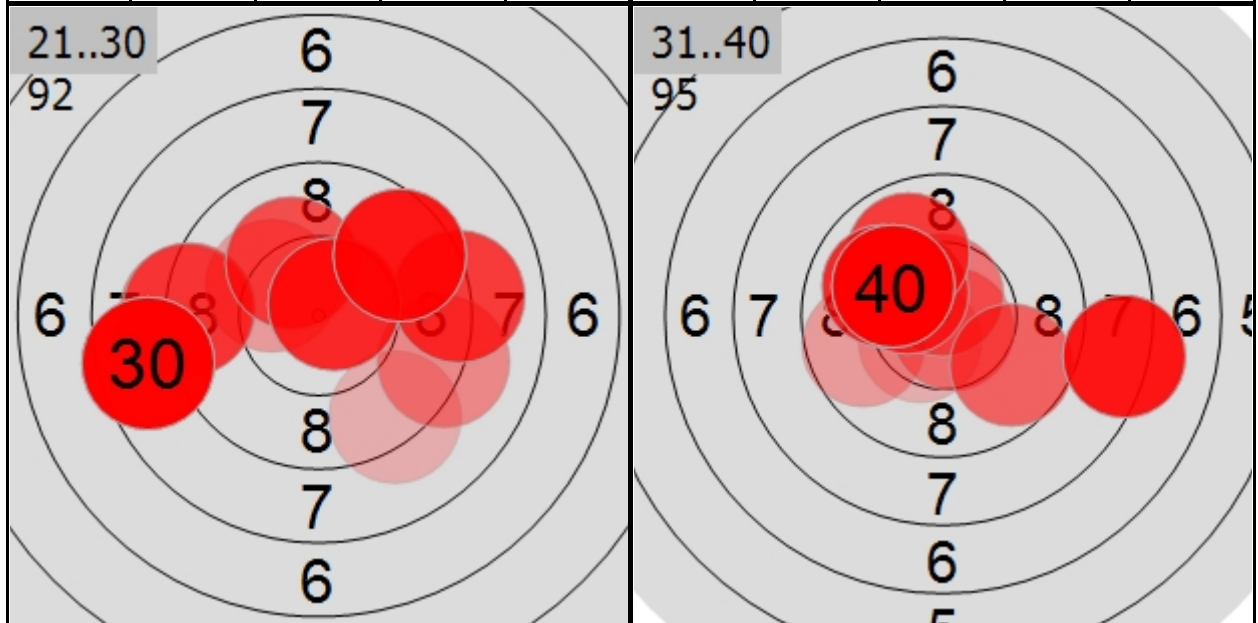

Aufstiegswettkampf 2. Bundesliga/Bayernliga Hochbrück 10m Luftgewehr 2. Bundesliga

OTT Alexandra

HAUB

Veronika BAY

Qualification

759 Points

SAT 11 APR 2026 11:30

| No | Score | No | Score | No | Score | No | Score | No | Score | No | Score | No | Score | No | Score |
|----|-------|----|-------|----|-------|----|-------|----|-------|----|-------|----|-------|----|-------|
| 1 | 10 | 3 | 10 | 5 | 10 | 7 | 9 | 9 | 9 | 11 | 10 | 13 | 8 | 15 | 8 |
| 2 | 9 | 4 | 10 | 6 | 9 | 8 | 10 | 10 | 9 | 12 | 9 | 14 | 10 | 16 | 10 |

| No | Score | No | Score | No | Score | No | Score | No | Score | No | Score | No | Score | No | Score |
|----|-------|----|-------|----|-------|----|-------|----|-------|----|-------|----|-------|----|-------|
| 21 | 9 | 23 | 9 | 25 | 9 | 27 | 9 | 29 | 9 | 31 | 10 | 33 | 10 | 35 | 9 |
| 22 | 10 | 24 | 9 | 26 | 10 | 28 | 10 | 30 | 8 | 32 | 9 | 34 | 10 | 36 | 10 |