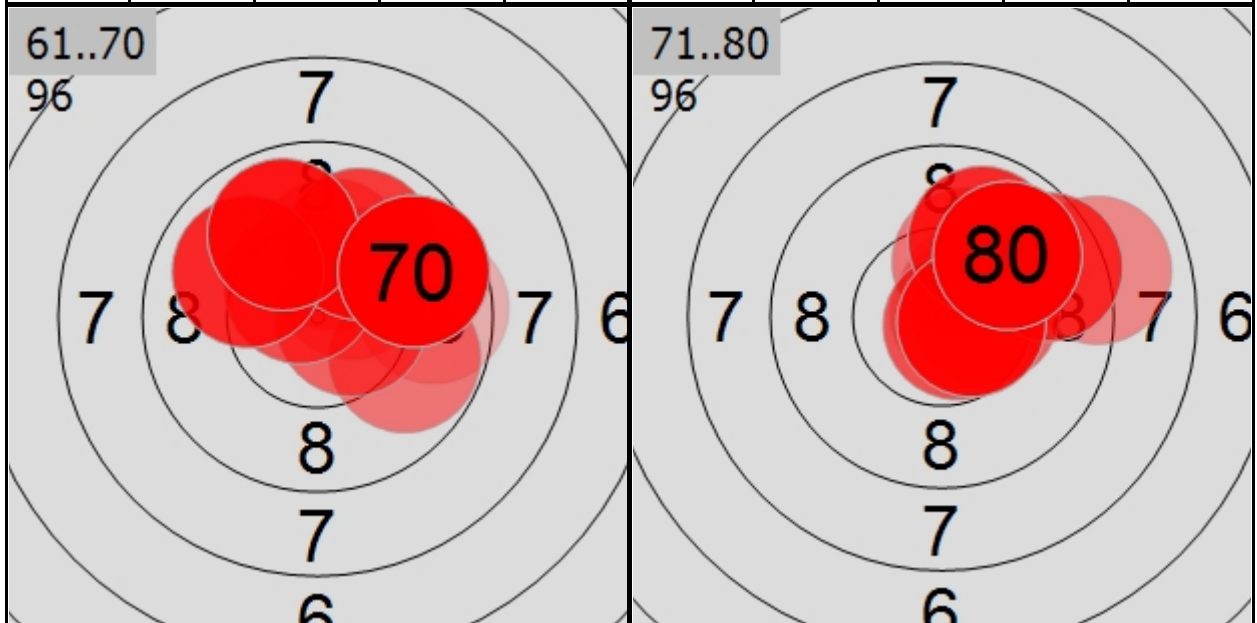

| No | Score | No | Score | No | Score | No | Score | No | Score | No | Score | No | Score | No | Score |
|----|-------|----|-------|----|-------|----|-------|----|-------|----|-------|----|-------|----|-------|
| 21 | 9 | 23 | 9 | 25 | 9 | 27 | 9 | 29 | 9 | 31 | 10 | 33 | 10 | 35 | 9 |
| 22 | 10 | 24 | 9 | 26 | 10 | 28 | 10 | 30 | 8 | 32 | 9 | 34 | 10 | 36 | 10 |

Aufstiegswettkampf 2. Bundesliga/Bayernliga Hochbrück 10m Luftgewehr 2. Bundesliga

OTT Alexandra

HAUB

Veronika BAY

| No | Score | No | Score | No | Score | No | Score | No | Score | No | Score | No | Score | No | Score |
|----|-------|----|-------|----|-------|----|-------|----|-------|----|-------|----|-------|----|-------|
| 41 | 10 | 43 | 10 | 45 | 10 | 47 | 9 | 49 | 10 | 51 | 9 | 53 | 9 | 55 | 10 |
| 42 | 10 | 44 | 10 | 46 | 10 | 48 | 9 | 50 | 9 | 52 | 10 | 54 | 10 | 56 | 9 |

| No | Score | No | Score | No | Score | No | Score | No | Score | No | Score | No | Score | No | Score |
|----|-------|----|-------|----|-------|----|-------|----|-------|----|-------|----|-------|----|-------|
| 61 | 9 | 63 | 10 | 65 | 10 | 67 | 10 | 69 | 9 | 71 | 10 | 73 | 9 | 75 | 10 |
| 62 | 10 | 64 | 9 | 66 | 10 | 68 | 10 | 70 | 9 | 72 | 10 | 74 | 10 | 76 | 10 |