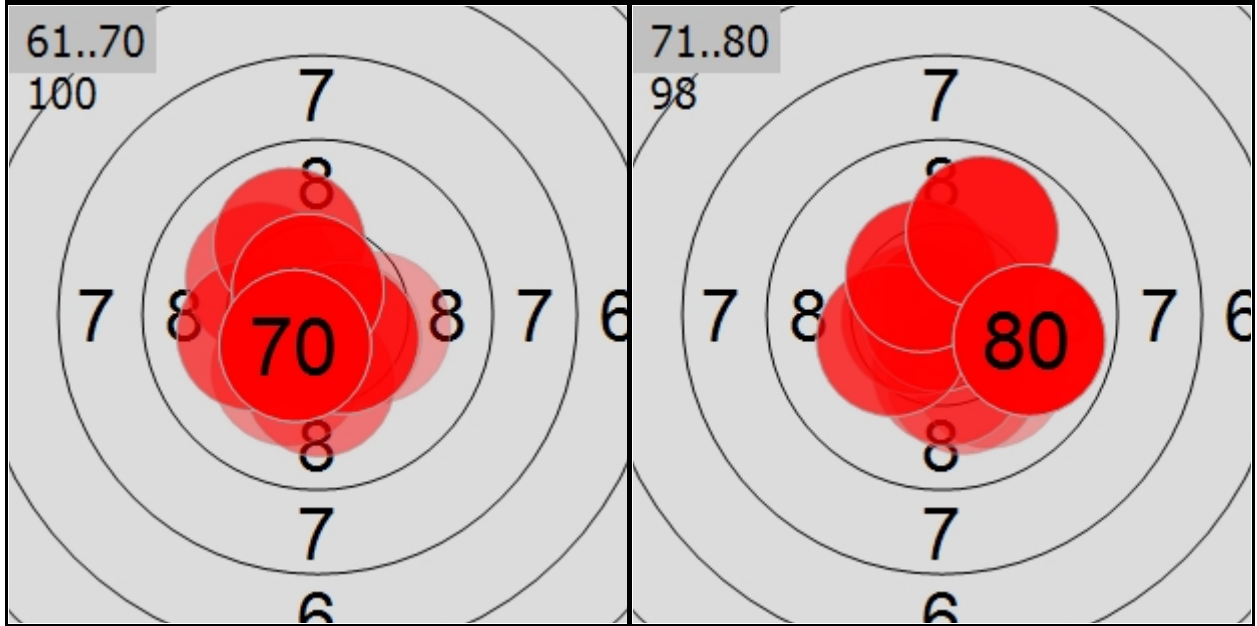

Aufstiegswettkampf 2. Bundesliga/Bayernliga Hochbrück 10m Luftgewehr 2. Bundesliga BAYERLEIN Alexandra BAY

Qualification

790 Points

SAT 11 APR 2026 11:30

Aufstiegswettkampf 2. Bundesliga/Bayernliga Hochbrück 10m Luftgewehr 2. Bundesliga BAYERLEIN Alexandra BAY

No	Score	No	Score	No	Score	No	Score	No	Score	No	Score	No	Score	No	Score	No	Score	No	Score	No	Score
41	10	43	10	45	10	47	10	49	9	51	10	53	10	55	10	57	10	59	10		
42	10	44	10	46	10	48	10	50	10	52	9	54	10	56	10	58	10	60	10		