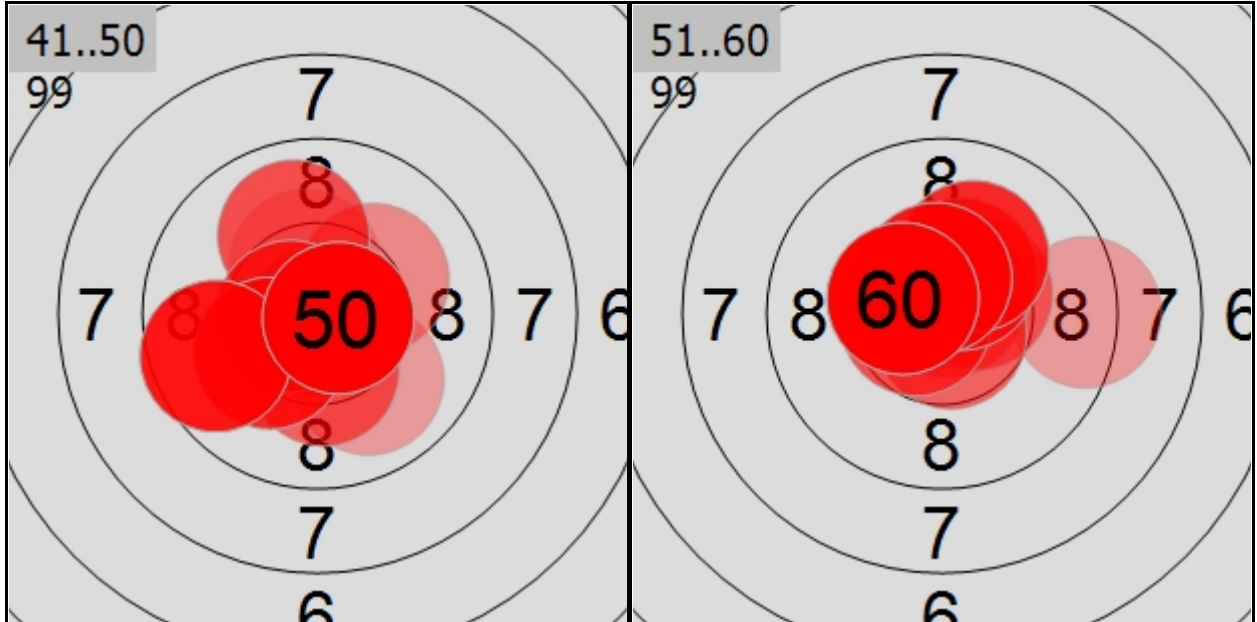

Aufstiegswettkampf 2. Bundesliga/Bayernliga Hochbrück 10m Luftgewehr 2. Bundesliga BAYERLEIN Alexandra BAY

Qualification

790 Points

SAT 11 APR 2026 11:30

Aufstiegswettkampf 2. Bundesliga/Bayernliga Hochbrück 10m Luftgewehr 2. Bundesliga BAYERLEIN Alexandra BAY

No	Score	No	Score	No	Score	No	Score	No	Score	No	Score	No	Score	No	Score	No	Score	No	Score	No	Score
41	10	43	10	45	10	47	10	49	9	51	10	53	10	55	10	57	10	59	10		
42	10	44	10	46	10	48	10	50	10	52	9	54	10	56	10	58	10	60	10		