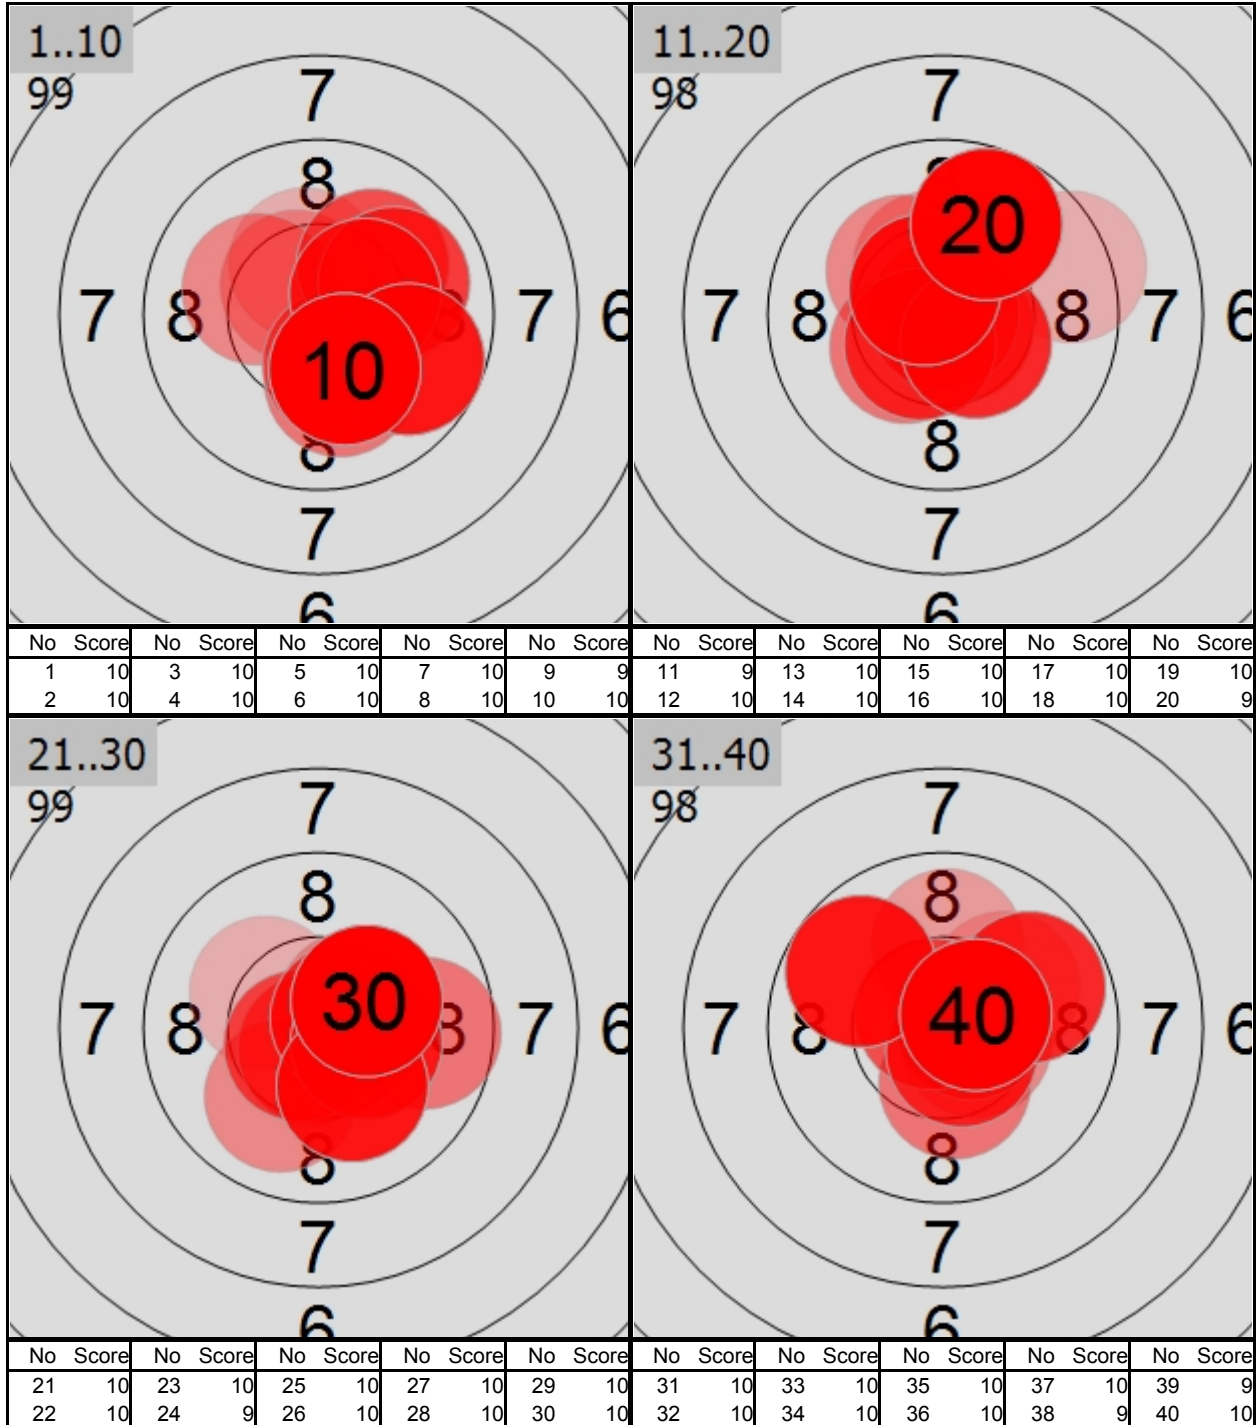

Aufstiegswettkampf 2. Bundesliga/Bayernliga Hochbrück 10m Luftgewehr 2. Bundesliga BAYERLEIN Alexandra BAY

Qualification

790 Points

SAT 11 APR 2026 11:30

Aufstiegswettkampf 2. Bundesliga/Bayernliga Hochbrück 10m Luftgewehr 2. Bundesliga BAYERLEIN Alexandra BAY

No	Score	No	Score	No	Score	No	Score	No	Score	No	Score	No	Score	No	Score	No	Score	No	Score	No	Score
41	10	43	10	45	10	47	10	49	9	51	10	53	10	55	10	57	10	59	10		
42	10	44	10	46	10	48	10	50	10	52	9	54	10	56	10	58	10	60	10		

No	Score	No	Score	No	Score	No	Score	No	Score	No	Score	No	Score	No	Score	No	Score	No	Score	No	Score
61	10	63	10	65	10	67	10	69	10	71	10	73	10	75	10	77	10	79	9		
62	10	64	10	66	10	68	10	70	10	72	10	74	10	76	10	78	10	80	9		