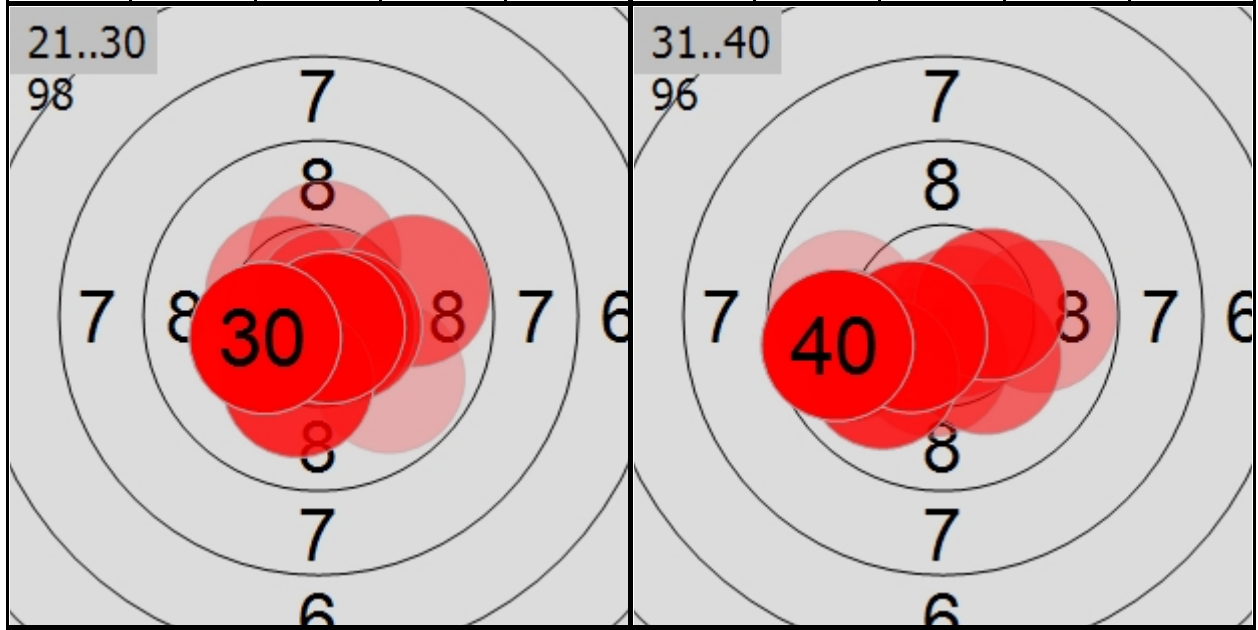

Aufstiegswettkampf 2. Bundesliga/Bayernliga Hochbrück 10m Luftgewehr 2. Bundesliga HERBST Anja BAY

Qualification

783 Points

SAT 11 APR 2026 11:30

No	Score	No	Score	No	Score	No	Score	No	Score	No	Score	No	Score	No	Score
1	10	3	10	5	10	7	10	9	10	11	10	13	10	15	9
2	9	4	9	6	10	8	10	10	9	12	10	14	10	16	10

No	Score	No	Score	No	Score	No	Score	No	Score	No	Score	No	Score	No	Score
21	9	23	10	25	9	27	10	29	10	31	9	33	10	35	10
22	10	24	10	26	10	28	10	30	10	32	9	34	10	36	9

Aufstiegswettkampf 2. Bundesliga/Bayernliga Hochbrück 10m Luftgewehr 2. Bundesliga HERBST Anja BAY