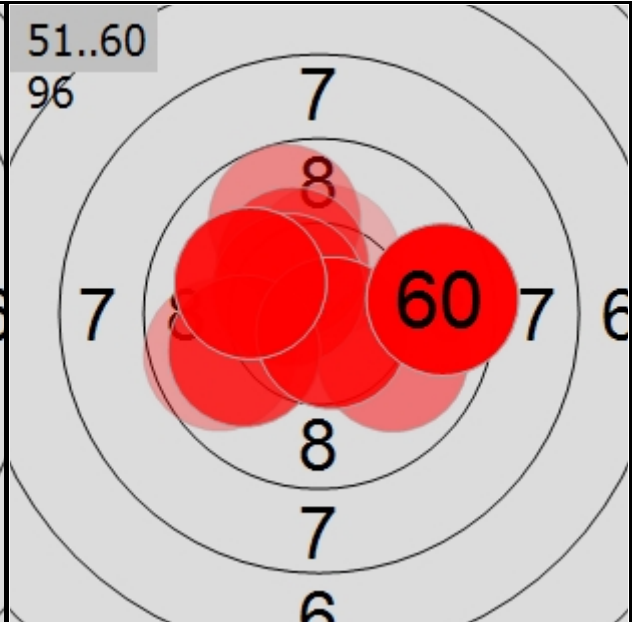

Aufstiegswettkampf 2. Bundesliga/Bayernliga Hochbrück 10m Luftgewehr 2. Bundesliga HERBST Anja BAY

Qualification

783 Points

SAT 11 APR 2026 11:30

No	Score	No	Score	No	Score	No	Score	No	Score	No	Score	No	Score	No	Score
1	10	3	10	5	10	7	10	9	10	11	10	13	10	15	9
2	9	4	9	6	10	8	10	10	9	12	10	14	10	16	10

No	Score	No	Score	No	Score	No	Score	No	Score	No	Score	No	Score	No	Score
21	9	23	10	25	9	27	10	29	10	31	9	33	10	35	10
22	10	24	10	26	10	28	10	30	10	32	9	34	10	36	9

Aufstiegswettkampf 2. Bundesliga/Bayernliga Hochbrück 10m Luftgewehr 2. Bundesliga HERBST Anja BAY