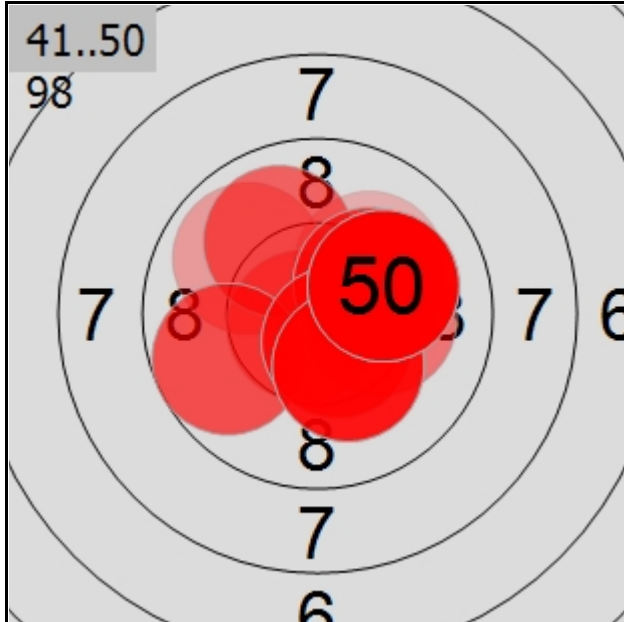

Aufstiegswettkampf 2. Bundesliga/Bayernliga Hochbrück 10m Luftgewehr 2. Bundesliga HERBST Anja BAY

Qualification

783 Points

SAT 11 APR 2026 11:30

No	Score	No	Score	No	Score	No	Score	No	Score	No	Score	No	Score	No	Score
1	10	3	10	5	10	7	10	9	10	11	10	13	10	15	9
2	9	4	9	6	10	8	10	10	9	12	10	14	10	16	10

No	Score	No	Score	No	Score	No	Score	No	Score	No	Score	No	Score	No	Score
21	9	23	10	25	9	27	10	29	10	31	9	33	10	35	10
22	10	24	10	26	10	28	10	30	10	32	9	34	10	36	9

Aufstiegswettkampf 2. Bundesliga/Bayernliga Hochbrück 10m Luftgewehr 2. Bundesliga HERBST Anja BAY