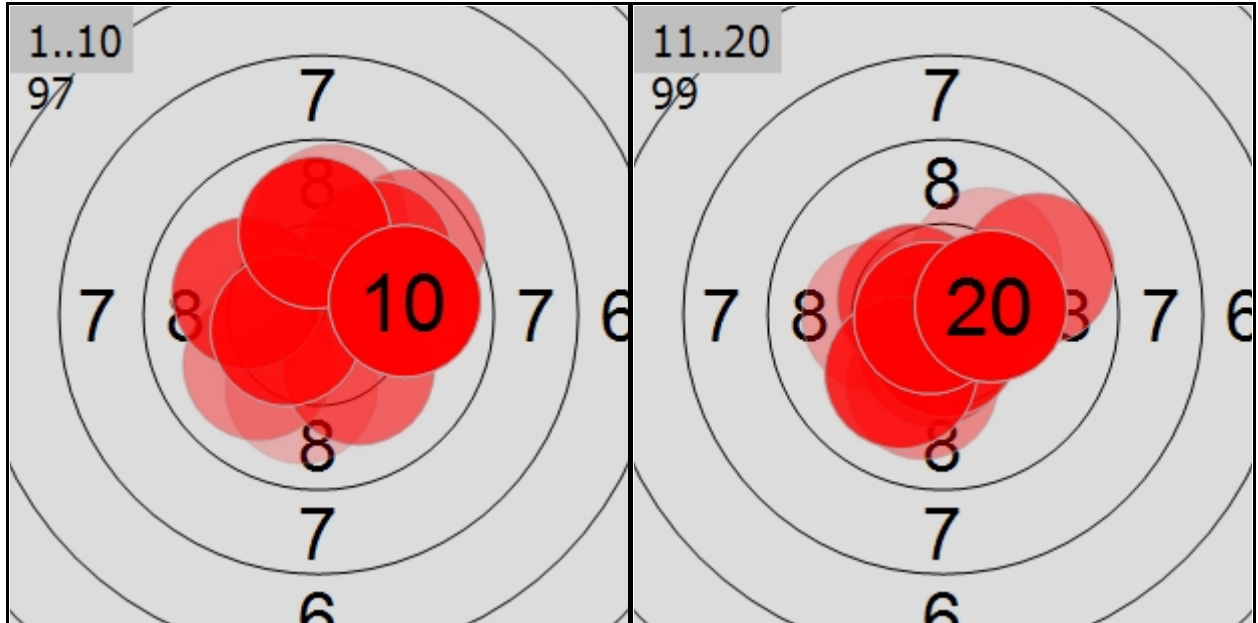

Aufstiegswettkampf 2. Bundesliga/Bayernliga Hochbrück 10m Luftgewehr 2. Bundesliga HERBST Anja BAY

Qualification

783 Points

SAT 11 APR 2026 11:30

No	Score	No	Score	No	Score	No	Score	No	Score	No	Score	No	Score	No	Score
1	10	3	10	5	10	7	10	9	10	11	10	13	10	15	9
2	9	4	9	6	10	8	10	10	9	12	10	14	10	16	10

No	Score	No	Score	No	Score	No	Score	No	Score	No	Score	No	Score	No	Score
21	9	23	10	25	9	27	10	29	10	31	9	33	10	35	10
22	10	24	10	26	10	28	10	30	10	32	9	34	10	36	9

Aufstiegswettkampf 2. Bundesliga/Bayernliga Hochbrück 10m Luftgewehr 2. Bundesliga HERBST Anja BAY