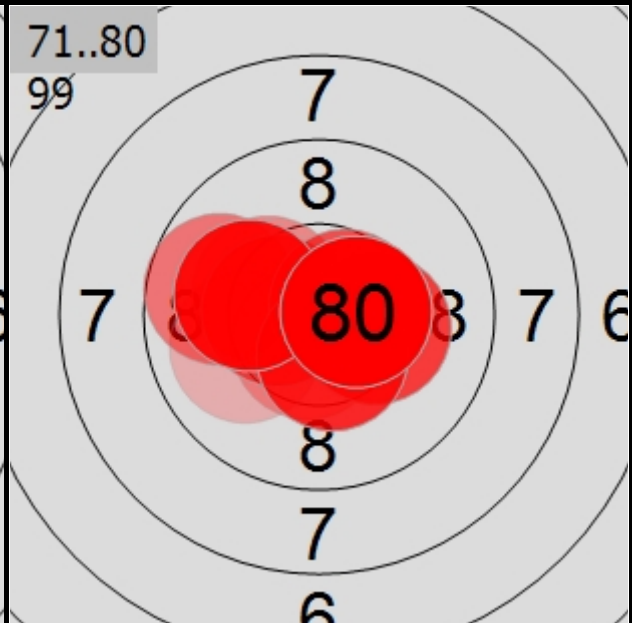

No	Score	No	Score	No	Score	No	Score	No	Score	No	Score	No	Score	No	Score
61	10	63	10	65	10	67	10	69	10	71	10	73	10	75	10
62	10	64	10	66	10	68	10	70	10	72	10	74	9	76	10
77	10	78	10	79	10	80	10