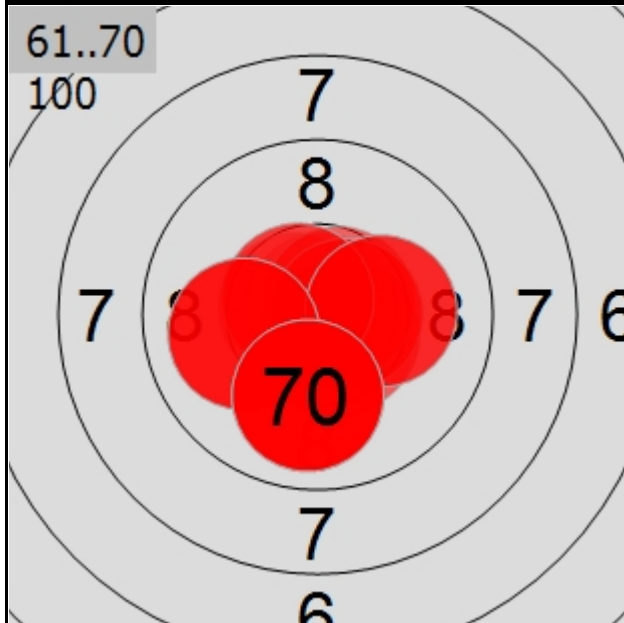

No	Score	No	Score	No	Score	No	Score	No	Score	No	Score	No	Score	No	Score
61	10	63	10	65	10	67	10	69	10	71	10	73	10	75	10
62	10	64	10	66	10	68	10	70	10	72	10	74	9	76	10
77	10	78	10	79	10	80	10