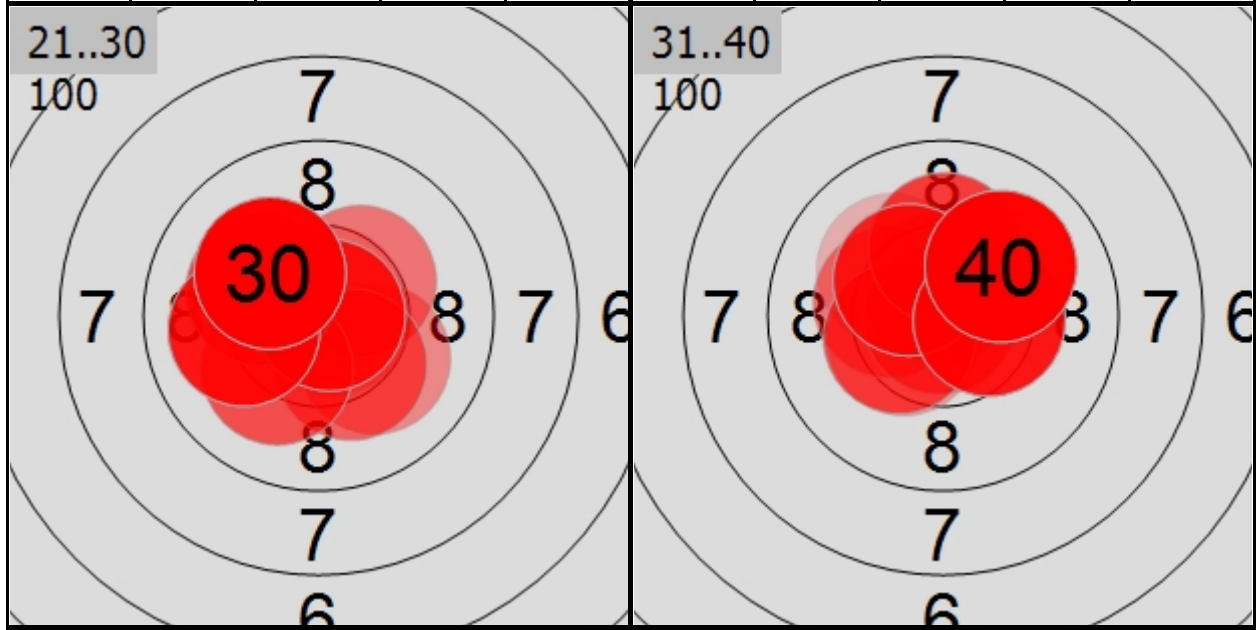

# Aufstiegswettkampf 2. Bundesliga/Bayernliga Hochbrück 10m Luftgewehr 2. Bundesliga BETZ Lena BAY

**Qualification**

**788 Points**

**SAT 11 APR 2026 11:30**

No	Score	No	Score	No	Score	No	Score	No	Score	No	Score	No	Score	No	Score
1	10	3	10	5	10	7	9	9	9	11	10	13	9	15	10
2	9	4	10	6	10	8	10	10	10	12	9	14	10	16	10

No	Score	No	Score	No	Score	No	Score	No	Score	No	Score	No	Score	No	Score
21	10	23	10	25	10	27	10	29	10	31	10	33	10	35	10
22	10	24	10	26	10	28	10	30	10	32	10	34	10	36	10