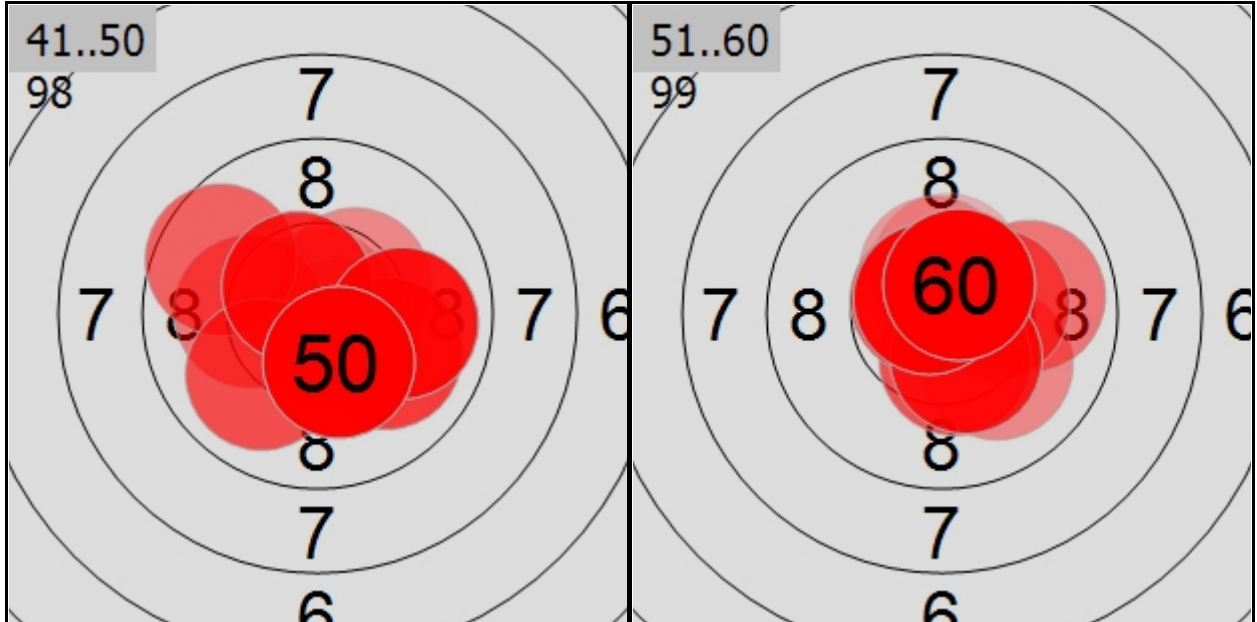

Aufstiegswettkampf 2. Bundesliga/Bayernliga Hochbrück 10m Luftgewehr 2. Bundesliga BETZ Lena BAY

No	Score	No	Score	No	Score	No	Score	No	Score	No	Score	No	Score	No	Score	No	Score	No	Score	No	Score
41	10	43	10	45	9	47	10	49	9	51	10	53	10	55	10	57	10	59	10		
42	10	44	10	46	10	48	10	50	10	52	10	54	9	56	10	58	10	60	10