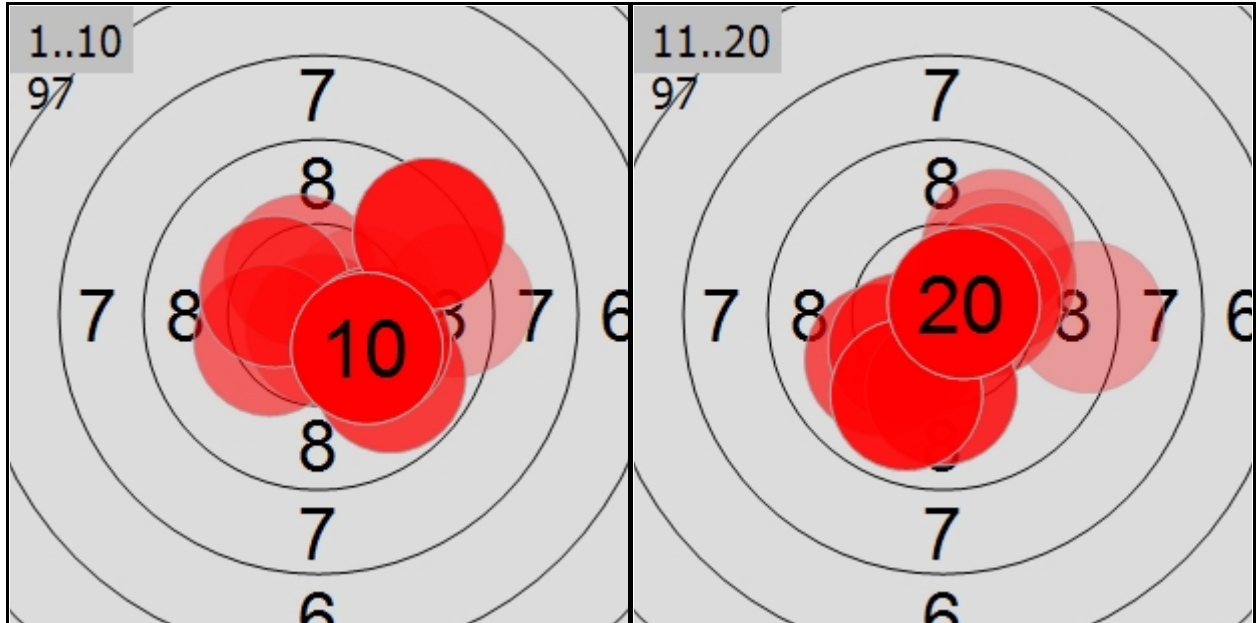

# Aufstiegswettkampf 2. Bundesliga/Bayernliga Hochbrück 10m Luftgewehr 2. Bundesliga BETZ Lena BAY

**Qualification**

**788 Points**

**SAT 11 APR 2026 11:30**

No	Score	No	Score	No	Score	No	Score	No	Score	No	Score	No	Score	No	Score
1	10	3	10	5	10	7	9	9	9	11	10	13	9	15	10
2	9	4	10	6	10	8	10	10	10	12	9	14	10	16	10

No	Score	No	Score	No	Score	No	Score	No	Score	No	Score	No	Score	No	Score
21	10	23	10	25	10	27	10	29	10	31	10	33	10	35	10
22	10	24	10	26	10	28	10	30	10	32	10	34	10	36	10