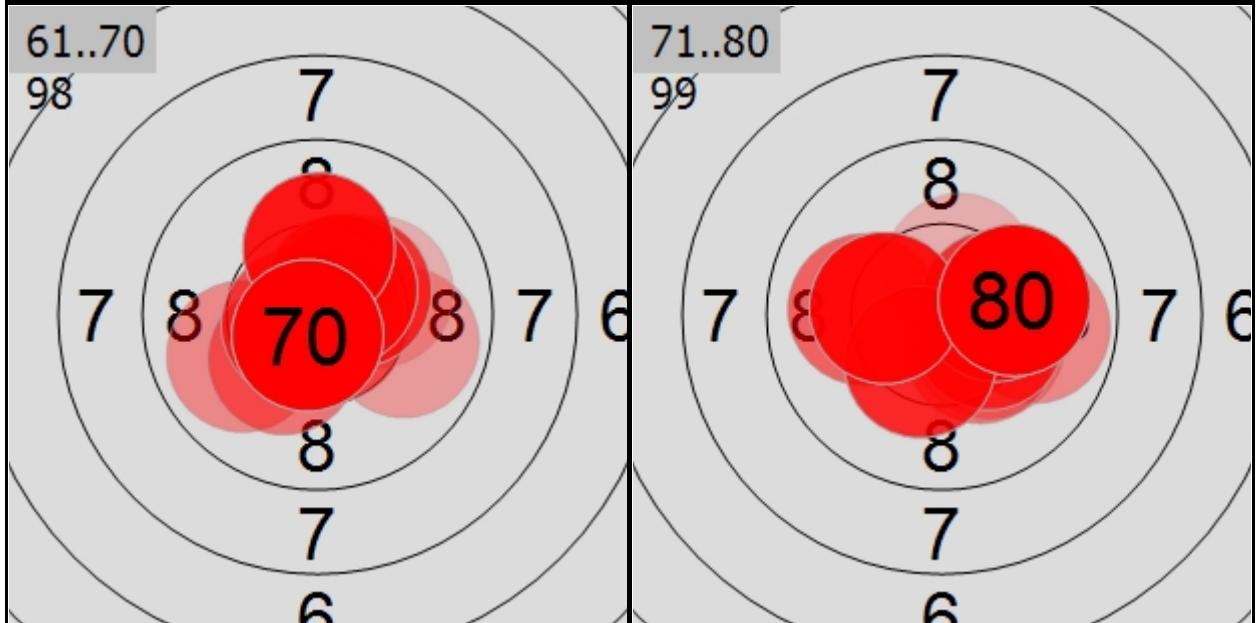

No	Score	No	Score	No	Score	No	Score	No	Score	No	Score	No	Score	No	Score	No	Score	No	Score	No	Score
61	10	63	9	65	10	67	10	69	10	71	10	73	9	75	10	77	10	79	10		
62	9	64	10	66	10	68	10	70	10	72	10	74	10	76	10	78	10	80	10