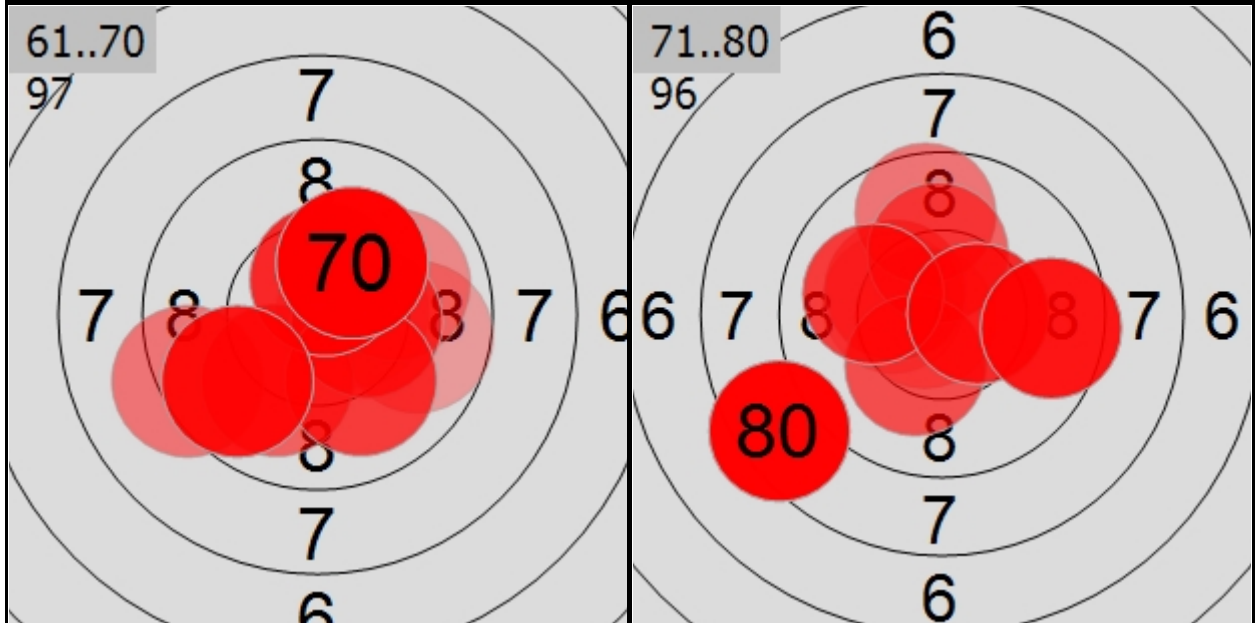

Aufstiegswettkampf 2. Bundesliga/Bayernliga Hochbrück 10m Luftgewehr 2. Bundesliga SCHMIDT Michaela BAY

No	Score	No	Score	No	Score	No	Score	No	Score	No	Score	No	Score	No	Score
41	10	43	10	45	10	47	10	49	10	51	10	53	10	55	10
42	9	44	10	46	10	48	9	50	10	52	10	54	10	56	9

No	Score	No	Score	No	Score	No	Score	No	Score	No	Score	No	Score	No	Score
61	10	63	10	65	10	67	10	69	9	71	10	73	10	75	10
62	9	64	9	66	10	68	10	70	10	72	10	74	9	76	10