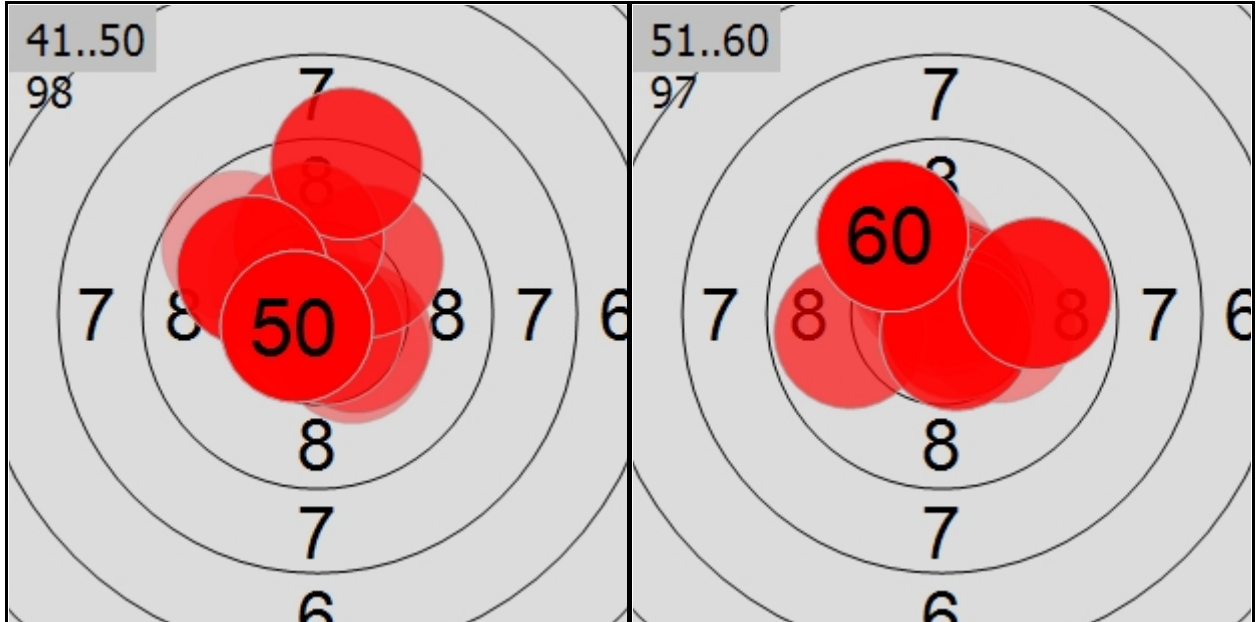

Aufstiegswettkampf 2. Bundesliga/Bayernliga Hochbrück 10m Luftgewehr 2. Bundesliga SCHMIDT Michaela BAY

No	Score	No	Score	No	Score	No	Score	No	Score	No	Score	No	Score	No	Score
41	10	43	10	45	10	47	10	49	10	51	10	53	10	55	10
42	9	44	10	46	10	48	9	50	10	52	10	54	10	56	9

No	Score	No	Score	No	Score	No	Score	No	Score	No	Score	No	Score	No	Score
61	10	63	10	65	10	67	10	69	9	71	10	73	10	75	10
62	9	64	9	66	10	68	10	70	10	72	10	74	9	76	10